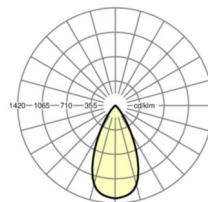

параметры

номер заказа	36510016620
код EAN	4020863477340
номер таможенного тарифа	94051190
Знак прохождения контроля	IP 40/20, класс защиты II, γ 65° < 1000 cd/m², F, HACCP DIN10500/Food/IFS-пригодность для применения/BRC, Indoor, CE
Степень ударопрочности IK	IK02
Температура окружающая	ta 25°C
Особые свойства	Готовность к IoT «Ready for IoT»
Гарантийный срок	5 лет

электротехника

Балласт	Электронный драйвер DALI2 (1 штука)
Мощность системы	27W
сетевое напряжение	230V/50Hz
автоматический предохранитель (пусковой ток)	33 штук/B10, 55 штук/B16, 57 штук/C10, 92 штук/C16
класс энергосбережения/Источник света	C

Оптика

Оснастка	LED, цветопередача/оттенок света CRI ≥ 80 / 4000K
Допуск для координаты цветности (MacAdam)	3SDCM
Номинальный световой поток	2900lm
Срок службы LED	80000h L80/B10 (Tq 25°C/Покрывать теплоизоляцией нельзя!), 50000h L90/B50 (Tq 25°C/Покрывать теплоизоляцией нельзя!)
светоотдача светильников	107lm/W
Угол излучения	60°
UGR поп./вдоль	12.9 / 12.9

DEEP-LINK

<https://www.regiolux.de/ru/article/36510016620>