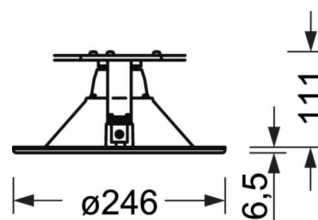

DEEP-LINK

<https://www.regiolux.de/ru/article/36510016620>

Ссылка	LED 2900lm 840
ηLB	100 %
Φ ↓/↑	100 % / 0 %
UGR поп./вдоль дисплей	12.9 / 12.9
	65° < 1000cd/m ²

Механика

цвет корпуса	белый стандартный для электротехники RAL 9016
размеры (LxWxH/DxH)	246mm x 117mm
Глубина	110.5mm
Потолочная система	потолки с вырезами [AD], подвесные панельные потолки [PD], модуль 100/200
вырез в потолке (ДxШ/диам.)	229mm
глубина встройки	165mm [AD]
вес (нетто)	1.26kg
Вид монтажа	настенная установка отдельных светильников

размеры

H	117 mm	Высота
D	246 mm	Диаметр
T	110.5 mm	Глубина
DA	229 mm	Сечение, диаметр
DS min	10 mm	Минимальная толщина потолка
DS max	25 mm	Максимальная толщина потолка
E(AD)	165 mm	Минимальное расстояние от потолка (потолки с вырезом)
KL	137 mm	Длина головки светильника или коробки балласта
KB	67 mm	Ширина головки светильника или коробки балласта
KH	30 mm	Высота головки светильника или коробки балласта